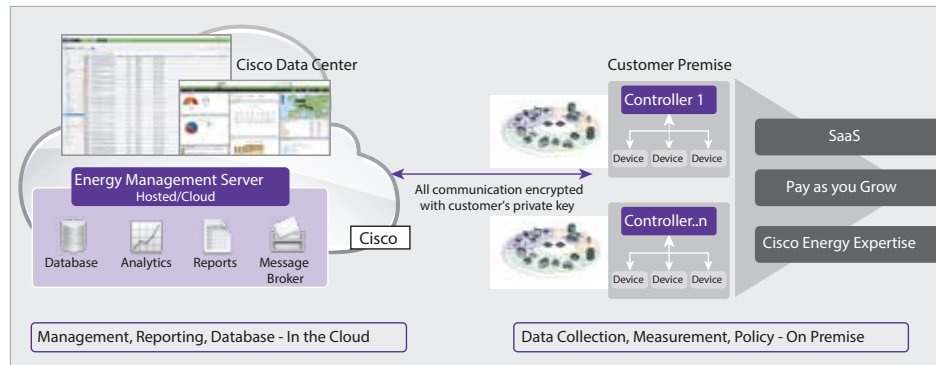

Cisco Energy Management Cloud

STORM
COMPUTERS

Smanjite potrošnju i optimizirajte troškove energije u područjima vaših podatkovnih centara i poslovnih ureda. Uz Cisco Management Suite rješenje, sada ojačano s tehnologijom JouleX, imajte uvid i informacije o potrošnji, mjerite i upravljajte korištenjem energije svih vaših IP sustava. Od sada možete upravljati energijom bez potrebe predinstalacije softvera i postavljanja dodatne infrastrukture u vašim prostorima, pomoću Cisco Energy Management Cloud software-as-a-service (SaaS) aplikacije. Postignite jedinstvene energetske uštede za svaki uređaj i sustav spojen na mrežu. Iskoristite stručnost i inovativnost Cisco produkata, jednostavnost upravljanja ovim rješenjem te plaćajte po potrošnji (pay-as-you-go). Više o rješenju: <http://www.cloud.cisco.com/energy>

Figure 1. Cisco Energy Management Cloud Model

Započnite analizirati i mjeriti potrošnju energije, bez potrebe predinstalacije rješenja kompatibilnog sa Cisco Energy Management Cloud. Uživajte u robustnoj bazi podataka, analizama i izvještavanju s jednostavnog web sučelja.